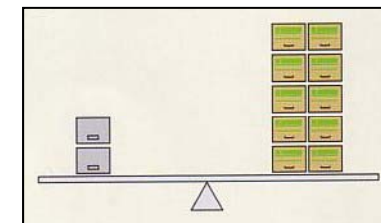

- EASY&CONVENIENT

道具不要のカンタン組み立て。また、ジョイント金具により、タテ・ヨコの組み合わせも自由自在。

- VARIETY&CHOICE

キャビネットを設置する場所や、収納する量、使用する用途に応じて選べる、豊富なラインアップ。

イージーキャビットご採用のメリット ~1~

■ コスト削減

同等のスチールキャビネットに比べて導入費用は約1/4！

	幅 (mm)	奥行 (mm)	高さ (mm)	重さ (kg)	一般販売価格
一般的な スチールキャビネット	318	560	275	29,5kg	¥15,800
ゼネラル イージーキャビネット (A4判用ストロングタイプ)	325	565	265	6,0kg	¥3,760

※段ボール製ですので重さも約1/5です。引き出し・移動がカンタン！

約7段階高さ上げでも大丈夫。
イージーキャビネット 11133

出し入れがワンタッチ。移動もカンタン。
イージーストックキャビネット

上から取り出すから、使い回し回数も。
イージーターボキャビネット

イージーキャビットご採用のメリット ～2～

■ スペースの有効活用

ストロングタイプで10段前後の積み重ねが可能です。
また上下・左右を金具によりジョイントできますので、スペースに合わせたレイアウトが可能です。また、ジョイントすることにより強度アップできます。

※ジョイントの例

※スペース有効活用の例

※ストロングタイプ積み重ねの例

イージーキャビットご採用のメリット ～3～

■ 耐震性の向上

従来のスチールキャビネットと比べて、耐震性が高く安全です。
阪神・淡路大震災(1995年)の際にも崩壊しませんでした。

イージーキャビット積み上げによるコストメリット

イージーキャビネットなら一般的な保管庫上に積み上げることができスペースを有効活用できます。