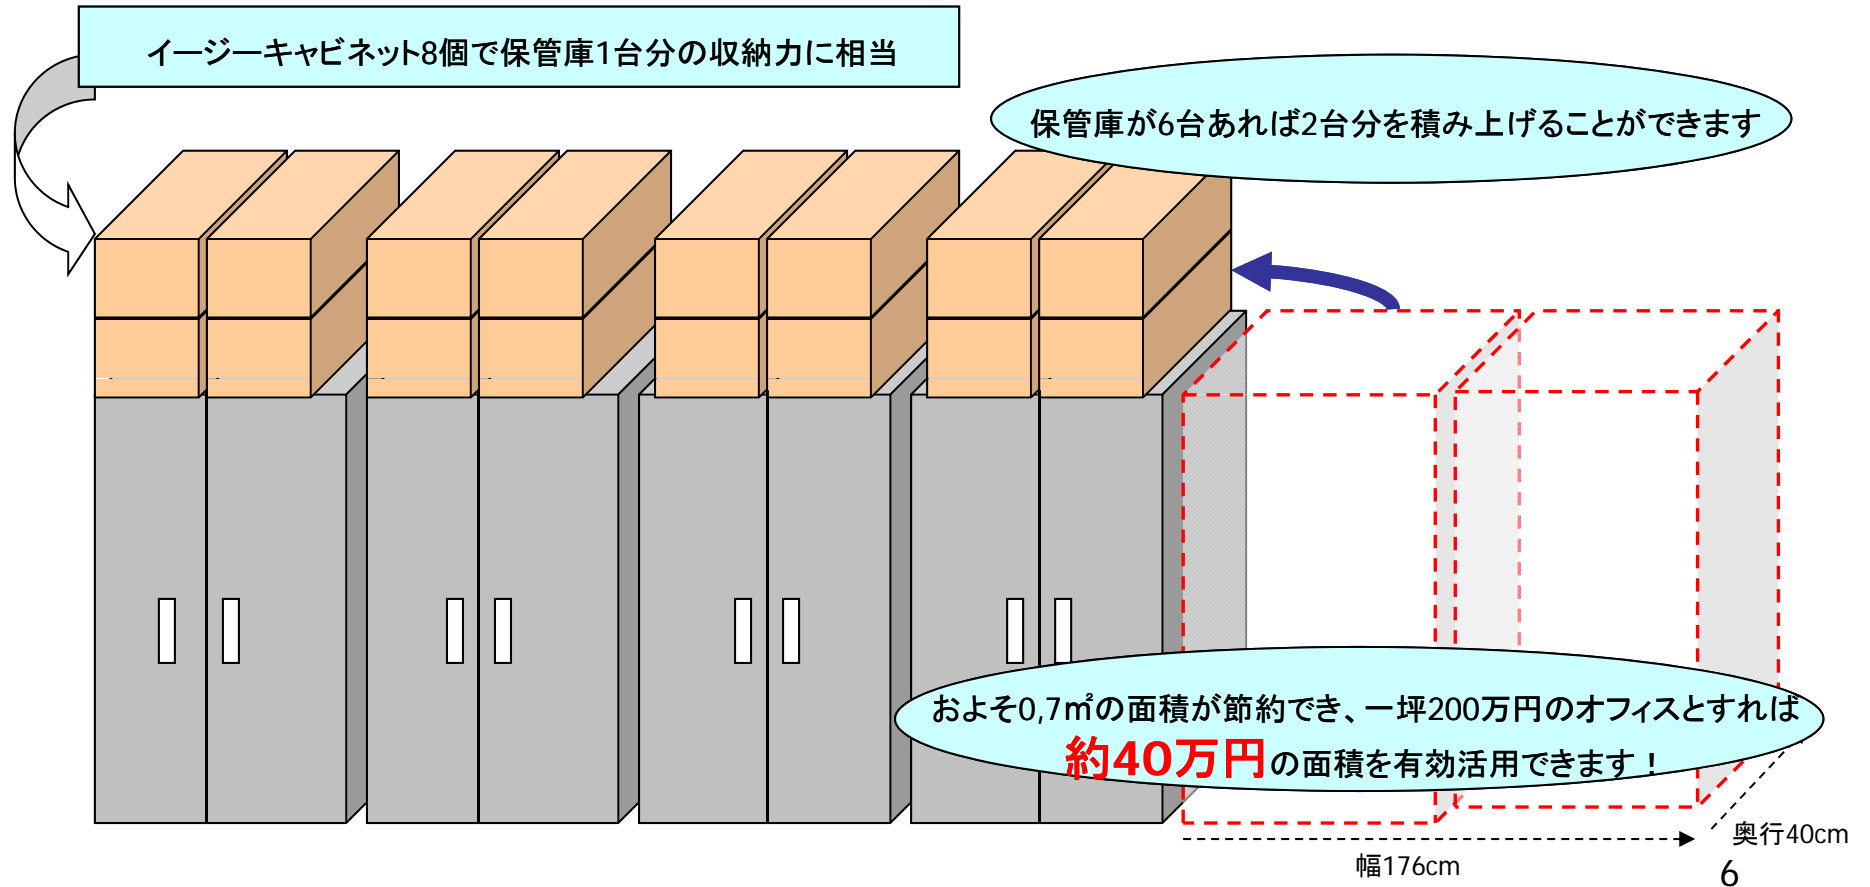

※段ボール製ですので重さも約1/5です。引き出し・移動がカンタン！

約7段階高さ上げでも大丈夫。
イージーキャビネット 11133

出し入れがワンタッチ。移動もカンタン。
イージーストックキャビネット

上から取り出すから、使い回し回数も。
イージーターボキャビネット

イージーキャビットご採用のメリット ～2～

■ スペースの有効活用

ストロングタイプで10段前後の積み重ねが可能です。
また上下・左右を金具によりジョイントできますので、スペースに合わせたレイアウトが可能です。また、ジョイントすることにより強度アップできます。

※ジョイントの例

※スペース有効活用の例

※ストロングタイプ積み重ねの例

イージーキャビットご採用のメリット ～3～

■ 耐震性の向上

従来のスチールキャビネットと比べて、耐震性が高く安全です。
阪神・淡路大震災(1995年)の際にも崩壊しませんでした。

イージーキャビット積み上げによるコストメリット

イージーキャビネットなら一般的な保管庫上に積み上げることができスペースを有効活用できます。