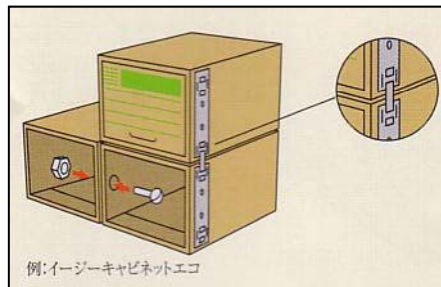

- EASY&CONVENIENT

道具不要のカンタン組み立て。また、ジョイント金具により、タテ・ヨコの組み合わせも自由自在。

- VARIETY&CHOICE

キャビネットを設置する場所や、収納する量、使用する用途に応じて選べる、豊富なラインアップ。

イージーキャビットご採用のメリット ~1~

■ コスト削減

同等のスチールキャビネットに比べて導入費用は約1/4！

	幅 (mm)	奥行 (mm)	高さ (mm)	重さ (kg)	一般販売価格
一般的な スチールキャビネット	318	560	275	29,5kg	¥15,800
ゼネラル イージーキャビネット (A4判用ストロングタイプ)	325	565	265	6,0kg	¥3,760

※段ボール製ですので重さも約1/5です。引き出し・移動がカンタン！

約7段階高さ上げでも大丈夫。
イージーキャビネット 11133

出し入れがワンタッチ。移動もカンタン。
イージーストックキャビネット

上から取り出すから、使い回し回数も。
イージーターボキャビネット

イージーキャビットご採用のメリット ～2～

■ スペースの有効活用

ストロングタイプで10段前後の積み重ねが可能です。
また上下・左右を金具によりジョイントできますので、スペースに合わせたレイアウトが可能です。また、ジョイントすることにより強度アップできます。

※ジョイントの例

※スペース有効活用の例

※ストロングタイプ積み重ねの例

イージーキャビットご採用のメリット ～3～

■ 耐震性の向上

従来のスチールキャビネットと比べて、耐震性が高く安全です。
阪神・淡路大震災(1995年)の際にも崩壊しませんでした。

イージーキャビット積み上げによるコストメリット

イージーキャビネットなら一般的な保管庫上に積み上げることができスペースを有効活用できます。