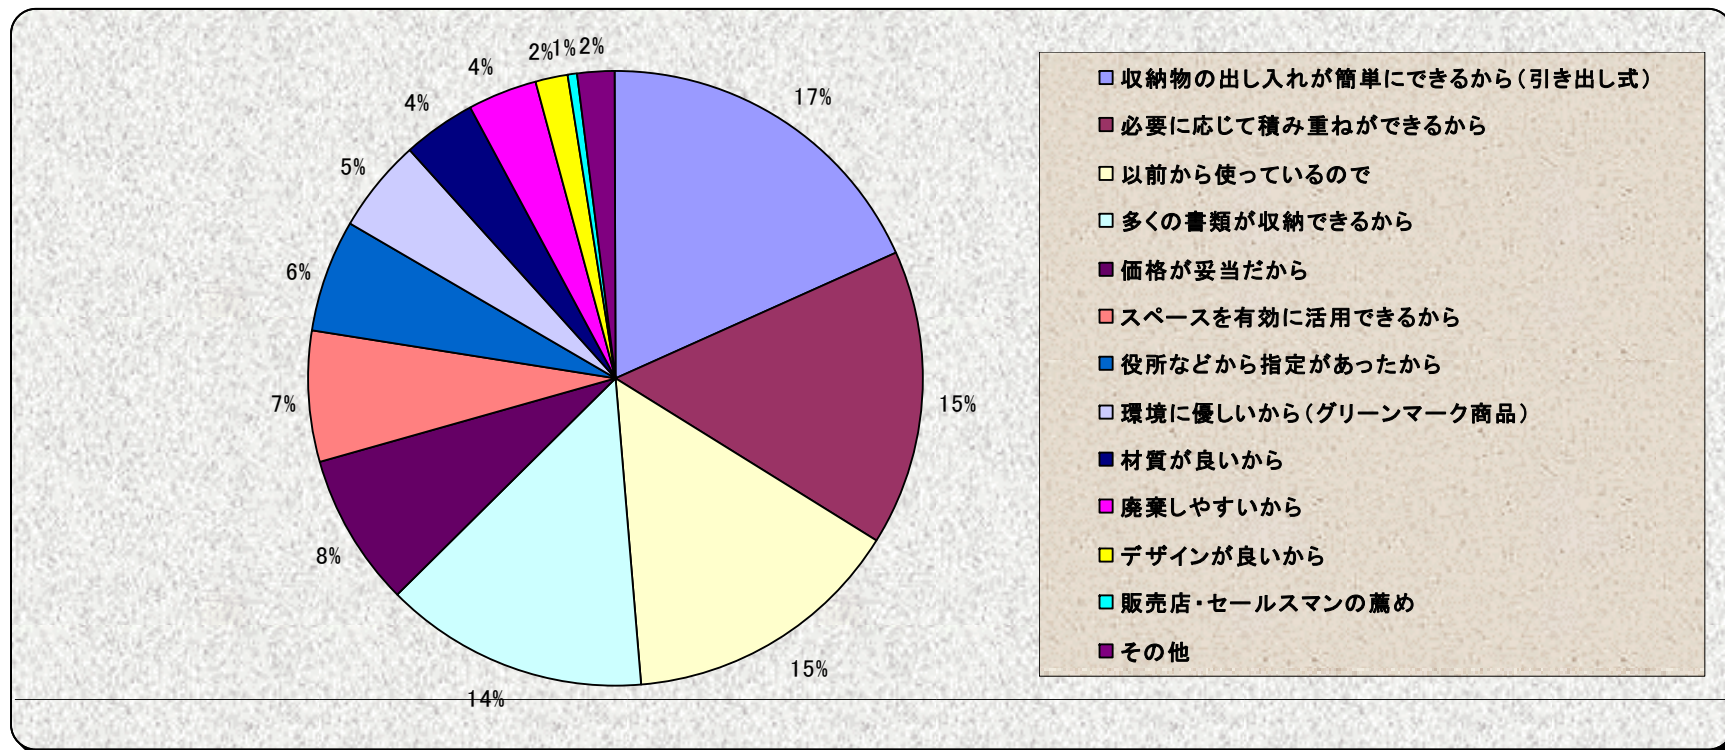

ユーザー様の声

- イージーキャビネットシリーズを購入いただいたお客様を対象に、お選びいただいたポイントを調査いたしました。

収納力や積み重ね可能な点を評価いただいています。